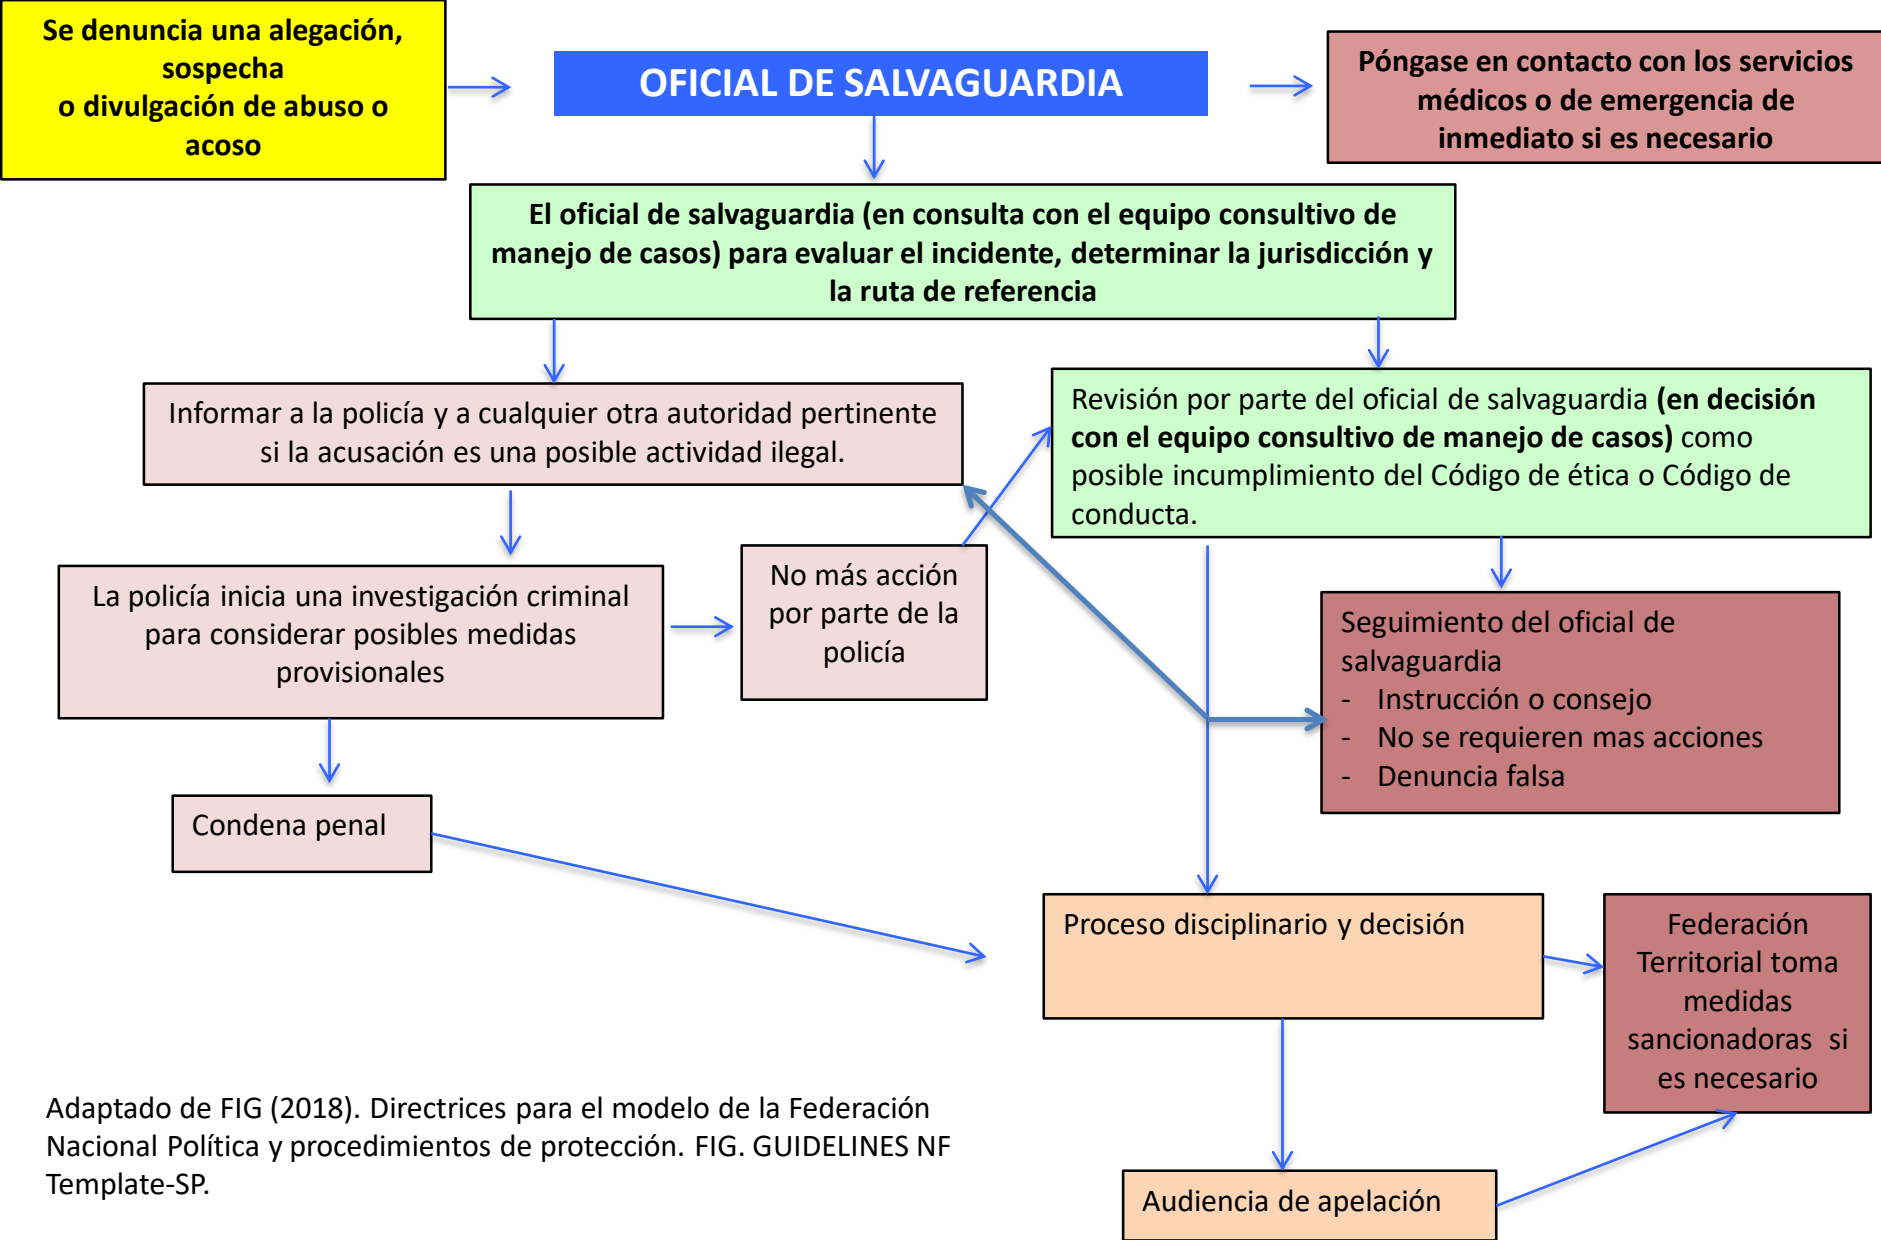

Composición de la sección de salvaguarda de la Federación Andaluza de Gimnasia y rutas de la denuncia.

Procedimiento para la denuncia y manejo de quejas en caso de acoso, abuso o negligencia en la FAG.

Adaptado de FIG (2018). Directrices para el modelo de la Federación Nacional Política y procedimientos de protección. FIG. GUIDELINES NF Template-SP.