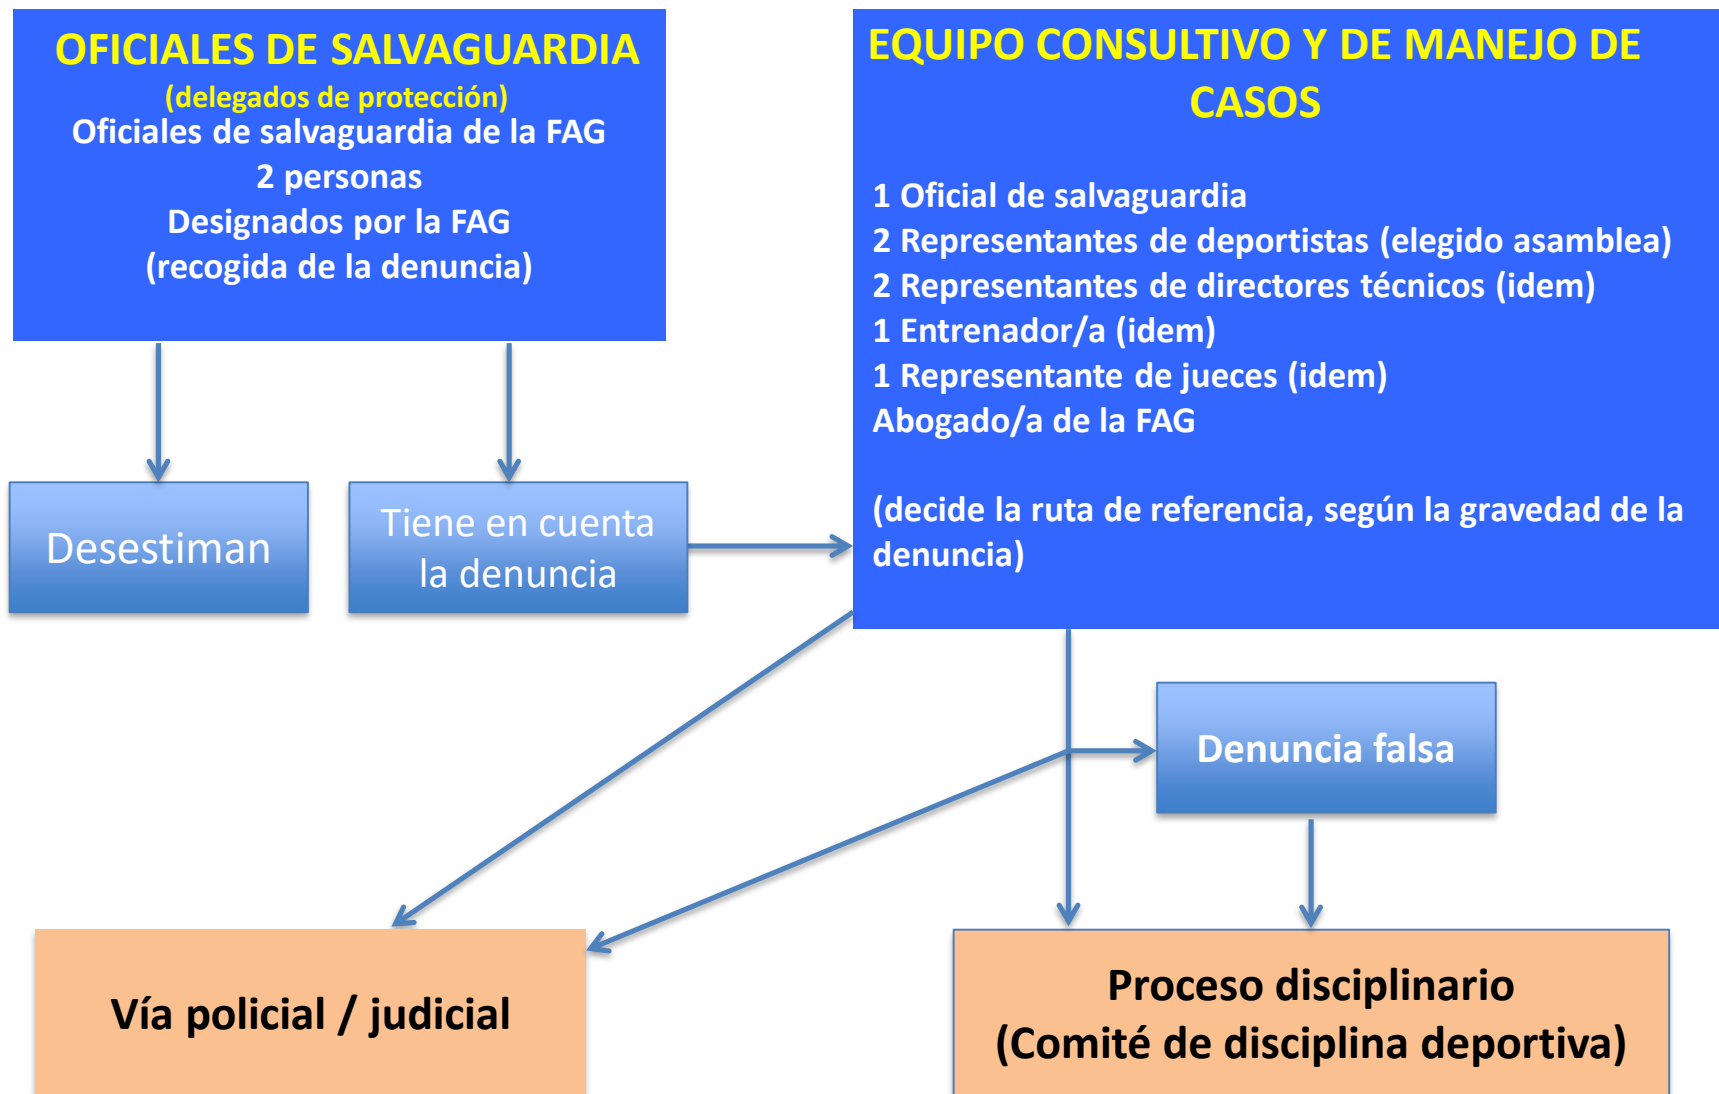

Composición de la sección de salvaguarda de la Federación Andaluza de Gimnasia y rutas de la denuncia.

Procedimiento para la denuncia y manejo de quejas en caso de acoso, abuso o negligencia en la FAG.

Adaptado de FIG (2018). Directrices para el modelo de la Federación Nacional Política y procedimientos de protección. FIG. GUIDELINES NF Template-SP.